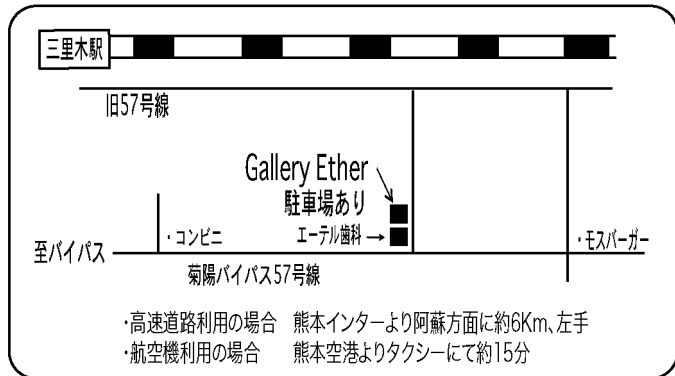

チケット
のお申込

ご予約希望の方は5/27までにお申込ください。
ギャラリーエーテル
Gallery Ether TEL (096)232-1842 FAX (096)232-5492